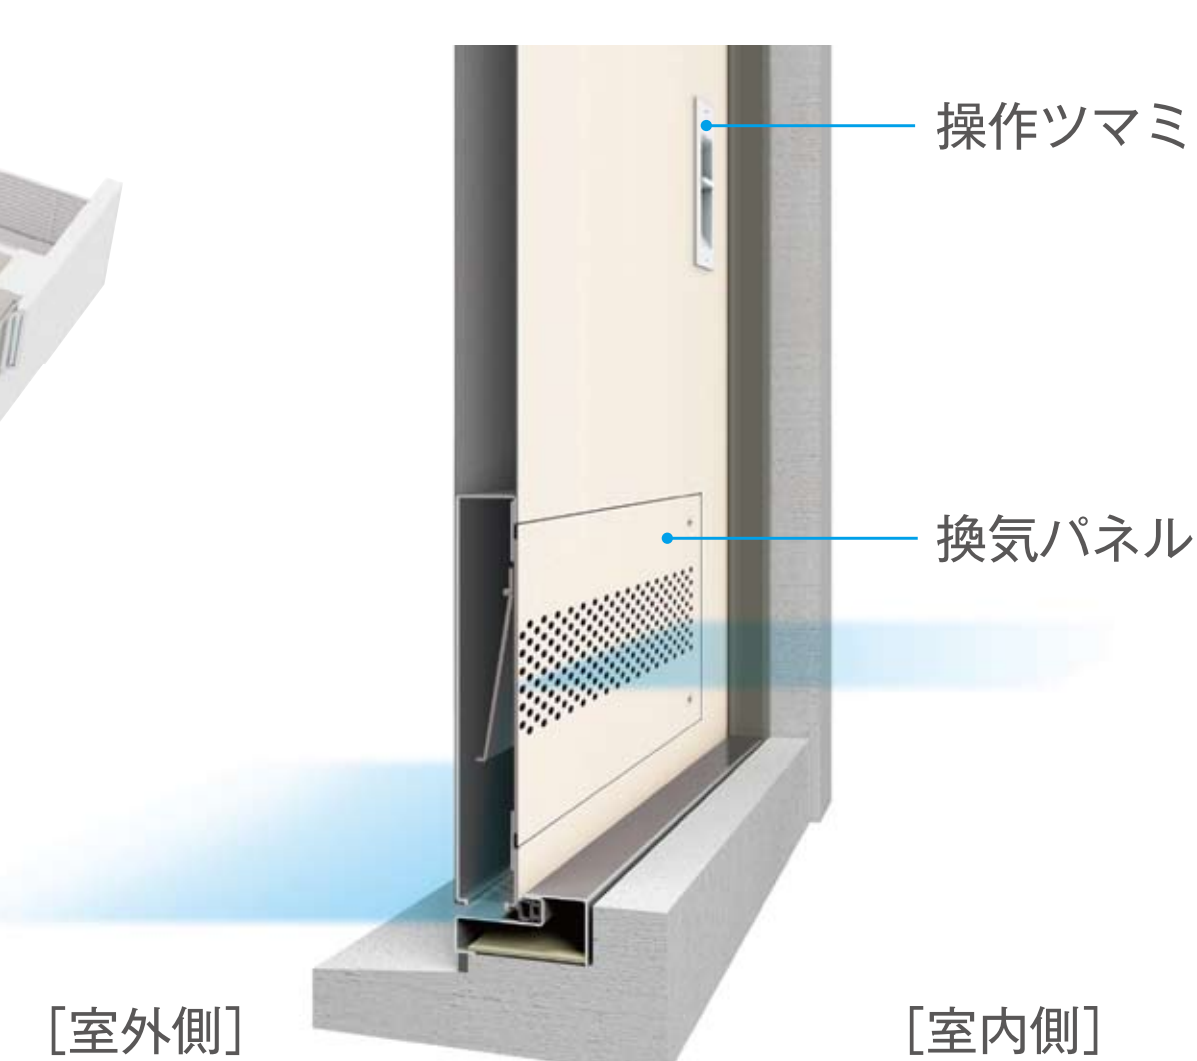

心地よい自然換気を集合住宅に

玄関ドアに換気機能をプラス。 湿気、熱、においを解消します。

換気機能付き玄関ドア R's SDX / EXIMA 80St

毎日の暮らしの中に、もっと自然の風を取り入れたい——。換気機能付き玄関ドアは、室外側から換気口は見え、玄関ドアを閉じたまま換気ができるので、防犯やプライバシーに配慮しながら換気ができる集合住宅向け玄関ドアです。玄関に新鮮な風を取り入れて、湿気や熱、においのこもりを解消。玄関からバルコニーまでをつなぐ風の通り道が生まれ、住まい全体の通風効果を高めます。

断面イメージ

YKK AP株式会社

<http://www.ykkap.co.jp/search-b/>

YKK
AP®